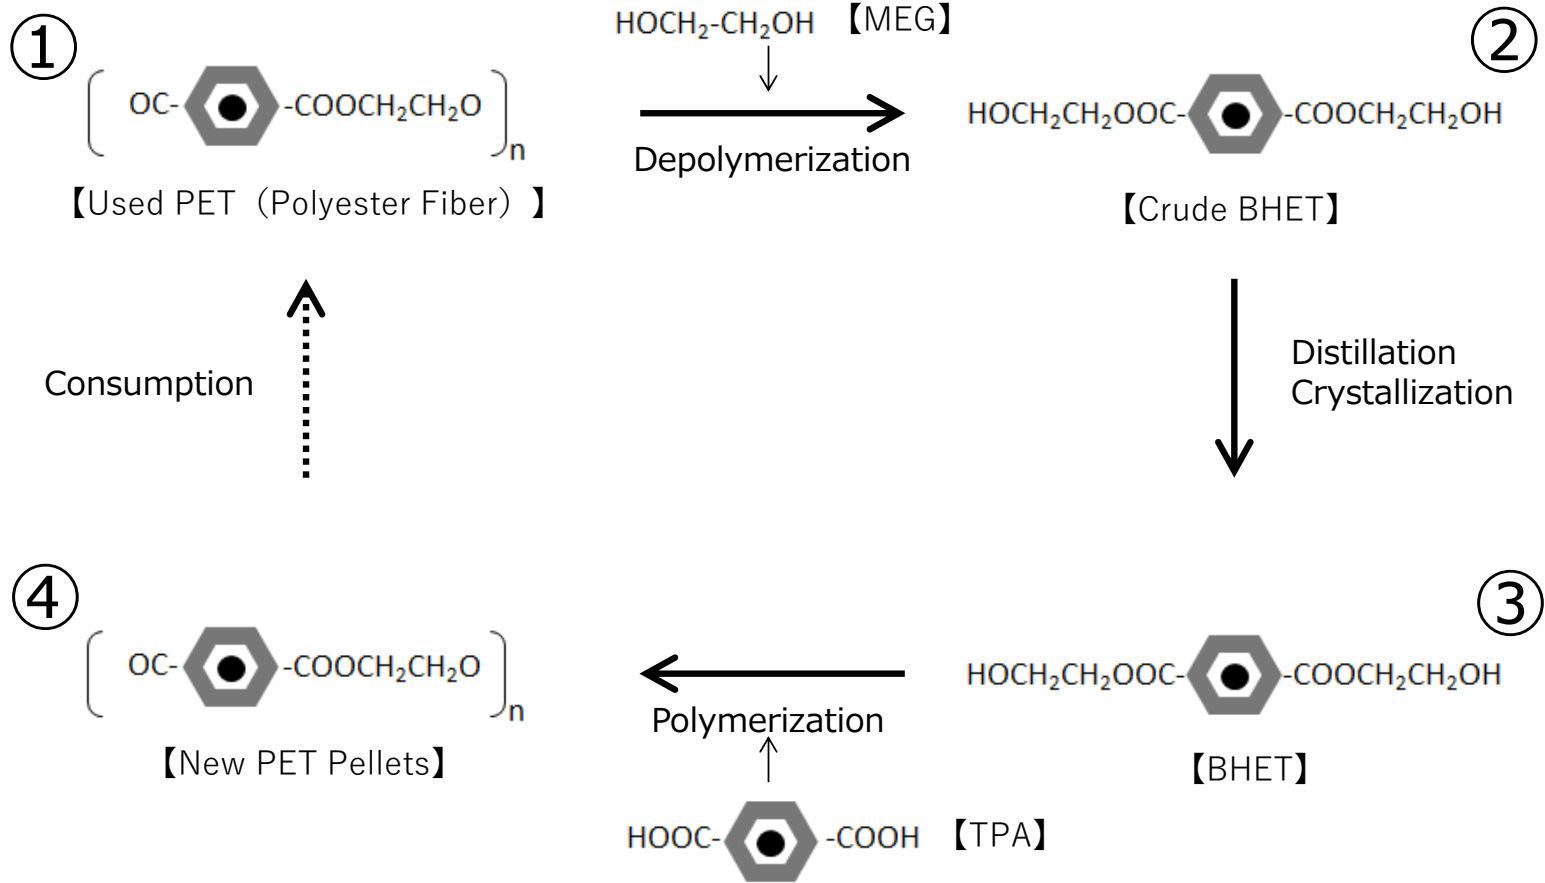

PET Chemical Recycling Technology

昭和

前町

中野プランツ
(株)川崎営業

京浜バイオマスパワー

Flakes

BHET

EG Tank

SPOT